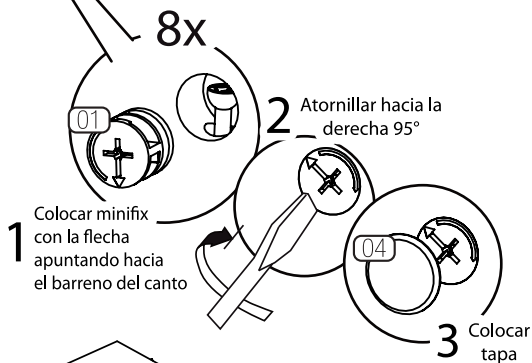

EN2 x2

CD x2

06
16pz

Clave los taquetes 06 en las piezas EN y EN2
Posteriormente una con CD

9

Materiales:

10

Materiales:

1 Colocar minifix con la flecha apuntando hacia el perno

2 Atornillar hacia la derecha 95°

3 Colocar tapa

11

Materiales:

FO

Deslice el forro en la SEGUNDA ranura del frente hacia atrás

12