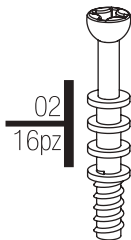

TA	Tapa	1pz
CD	Costado	2pz
BA	Base	1pz
SO	Soporte	1pz

EN	Entrepaño	2pz
EN2	Entrepaño 2	2pz
FO	Forro	1pz
ES	Espejo	1pz

Herrajes

01
16pz

Caja minifix
15mm

02
16pz

Perno
galvanizado
24mm

PUEDO CONTENER UNA U OTRA