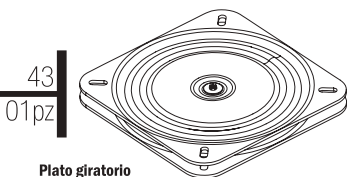

TA	Tapa	1pz
CD	Costado	2pz
BA	Base	1pz
SO	Soporte	1pz

EN	Entrepaño	2pz
EN2	Entrepaño 2	2pz
FO	Forro	1pz
ES	Espejo	1pz

Herrajes

01
16pz

Caja minifix
15mm

02
16pz

Perno
galvanizado
24mm

PUEDO CONTENER UNA U OTRA

04
16pz

Tapa para
Minifix 15mm

04
16pz

Tapa
autoadherible
para Minifix 15mm

06
20pz

Taquete de
madera 8x30mm

36
04pz

Resbalón de
goma

43
01pz

Plato giratorio

57
08pz

Rondana

79
08pz

Piña
10 x 5/8"

Herramientas Necesarias

Recomendaciones Generales