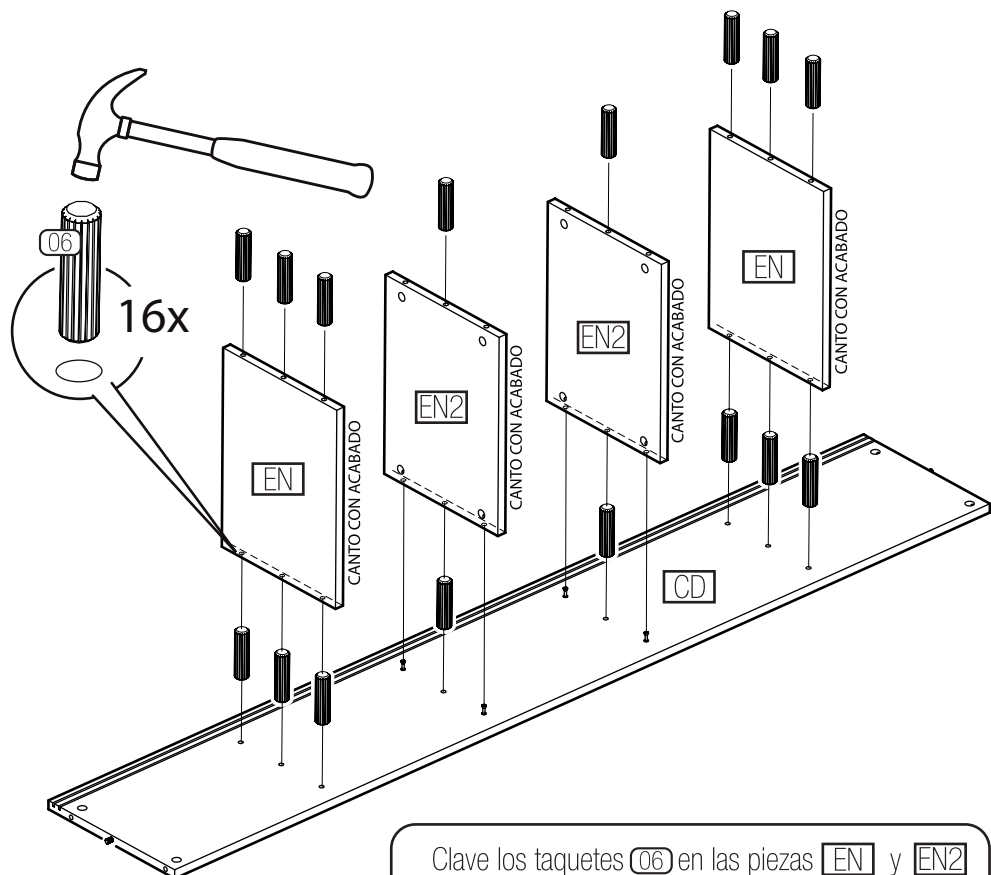

Materiales:

EN x2

EN2 x2

CD x2

06
16pz

Clave los taquetes 06 en las piezas EN y EN2
Posteriormente una con CD